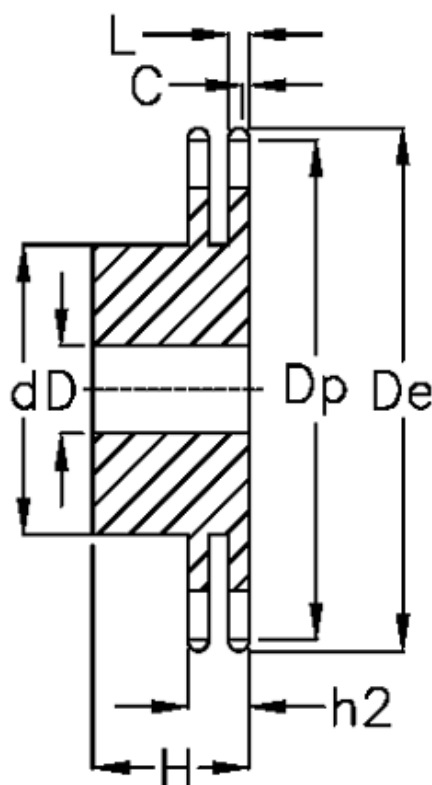

Varenummer: 616012007021
Beskrivelse: Navhjul 12 B-2 Z=21 duplex
forboret

Mål

Antal tænder	= 21
C	= 2
d	= 100
D	= 20±0,5
De	= 136
Dp	= 127.82
For kædebetegnelse	= 12 B-2
For kæde størrelse	= 3/4" x 7/16"

H	= 50
h2	= 30.3
L	= 10.8